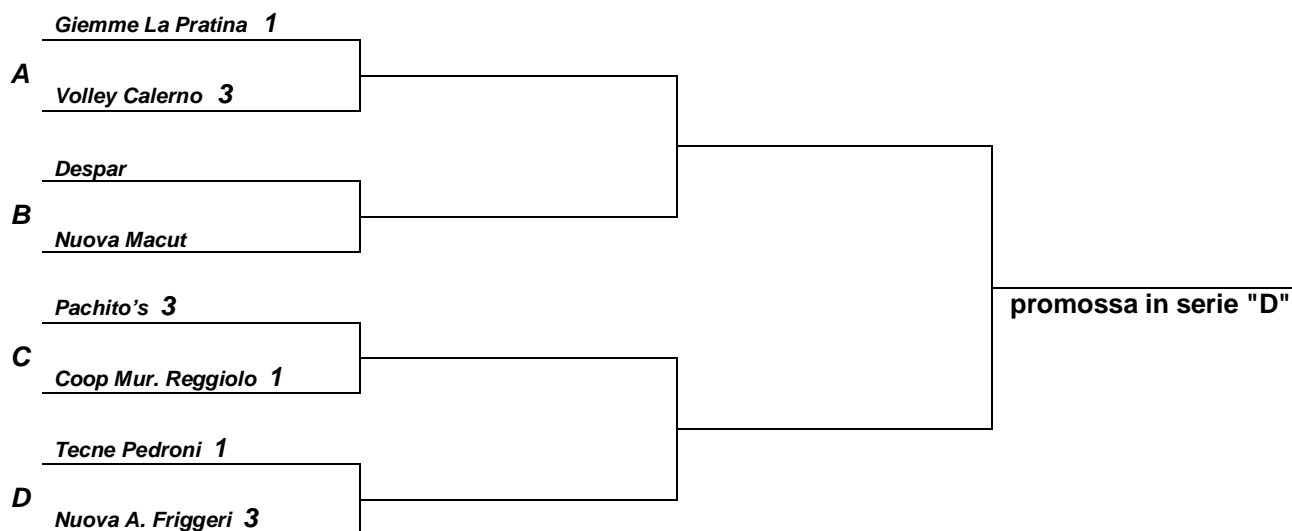

Under 14 Maschile Trofeo Tricolore

2175	<i>Poliespanse</i>	<i>Punto Immagine</i>	0-3	(0-25 0-25 0-25)
2178	<i>Idealgraf</i>	<i>V.B.S.Martino</i>	3-2	(26-28 25-16 23-25 25-16 16-14)
2179	<i>Volley Scandiano</i>	<i>Mazzoni Carb.VVF</i>	1-3	(25-22 19-25 15-25 12-25)

Squadra	Pt	GG	GV	GP	SV	SP	PF	PS
Punto Volley D.M.G.	6	2	2	0	6	0	150	99
Mazzoni Carb.VVF	6	3	2	1	6	4	230	204
V.B.S.Martino	4	2	1	1	5	3	174	171
Punto Immagine	3	1	1	0	3	0	75	0
Volley Scandiano	3	3	1	2	4	6	198	172
Idealgraf	2	3	1	2	3	8	220	251
Poliespanse	0	2	0	2	0	6	0	150

Prima Divisione Femminile Play Off quarti

Andata	2435	<i>Volley Salerno</i>	<i>Gemme La Pratina</i>	3-1	(25-15 25-22 21-25 25-20)
Andata	2441	<i>Pachito's</i>	<i>Coop Muratori Reggiolo</i>	3-1	(27-25 25-27 25-17 25-11)
Andata	2444	<i>Nuova A. Friggieri</i>	<i>Tecne Pedroni</i>	3-1	(27-25 22-25 25-22 25-22)

Riportiamo di seguito il tabellone Play off PROMOZIONE

Prima Divisione Femminile Tricolore Ottavi

Andata	2447	<i>Bi.mecc.</i>	<i>Pol.Bibbianese</i>	3-0	(25-16 25-17 25-23)
Andata	2450	<i>Saturno</i>	<i>Daino Zeo Baldi</i>	3-1	(25-17 25-19 24-26 25-18)