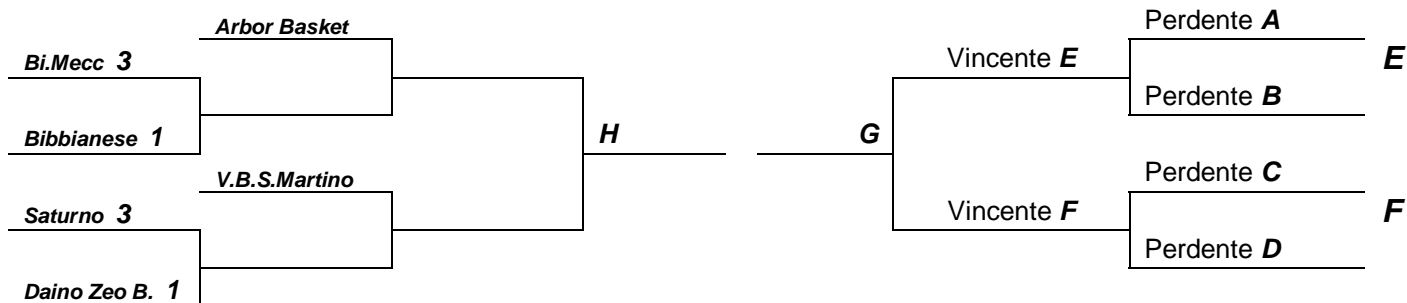

Riportiamo di seguito il Tabellone Play Off Trofeo Tricolore

G e H si incontreranno, in gara secca, GIOVEDI' 25/5/2006. Il vincitore si aggiudicherà il Trofeo Tricolore 1DF.

Terza Divisione Femminile Vincenti A

2299	PGS Life A	Prima casa	0-3	(11-25 10-25 11-25)
2301	Imp. Edile Pivetti	Prima casa	0-3	(23-25 16-25 22-25)
2302	Volley Roteglia	PGS Life A	3-0	(25-20 25-14 25-17)

Squadra	Pt	GG	GV	GP	SV	SP	PF	PS
Prima casa	6	2	2	0	6	0	150	93
Volley Roteglia	6	2	2	0	6	0	150	106
Imp. Edile Pivetti	0	2	0	2	0	6	116	150
PGS Life A	0	2	0	2	0	6	83	150

Terza Divisione Femminile Vincenti B

2313	Autocarrozzeria Capelli	Coop Muratori Reggiolo	3-0	(25-13 25-22 25-13)
2314	Eurec	R.P.F.	1-3	(17-25 18-25 25-19 16-25)

Squadra	Pt	GG	GV	GP	SV	SP	PF	PS
Autocarrozzeria Capelli	6	2	2	0	6	0	150	109
R.P.F.	3	2	1	1	3	4	155	151
Coop Muratori Reggiolo	2	2	1	1	3	5	149	177
Eurec	1	2	0	2	3	6	178	195

Terza Divisione Femminile Vincenti C

2325	Baschieri	Arbor Basket Tapognani	3-0	(25-12 25-20 25-23)
2326	Pol.Brescello	Emak Fibrotubi	0-3	(9-25 17-25 24-26)

Squadra	Pt	GG	GV	GP	SV	SP	PF	PS
Emak Fibrotubi	3	1	1	0	3	0	76	50
Baschieri	3	1	1	0	3	0	75	55
Arbor Basket Tapognani	0	1	0	1	0	3	55	75
Pol.Brescello	0	1	0	1	0	3	50	76